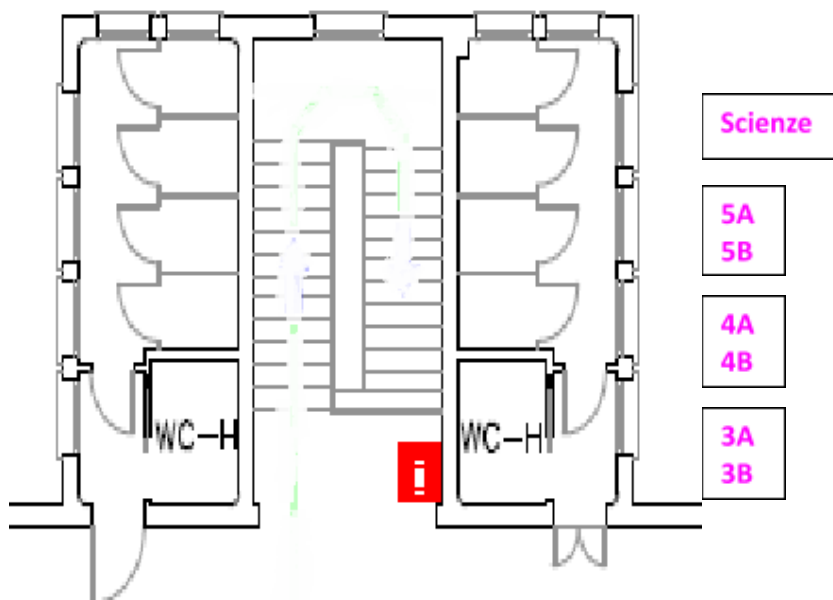

Discese a mensa - Classi Primo Piano

12.15	5A
12.20	5B
12.25	4A
12.30	4B
12.35	3A
12.40	3B

BAGNI - Piano TERRA

Le classi 1A e 2A
 POTRANNO ANDARE IN BAGNO DA .30
 A .50 DI TUTTE LE ORE A PARTIRE
 DALLE 9.30

Le classi 1B e 2B e 5D
 POTRANNO ANDARE IN BAGNO DA .00
 A .20 DI TUTTE LE ORE A PARTIRE
 DALLE 10.00

BAGNI - Piano PRIMO

Le classi 3A e 4A e 5A
 POTRANNO ANDARE IN BAGNO DA .30
 A .50 DI TUTTE LE ORE A PARTIRE
 DALLE 9.30

Le classi 3B e 4B e 5B
 POTRANNO ANDARE IN BAGNO DA .00
 A .20 DI TUTTE LE ORE A PARTIRE
 DALLE 10.00