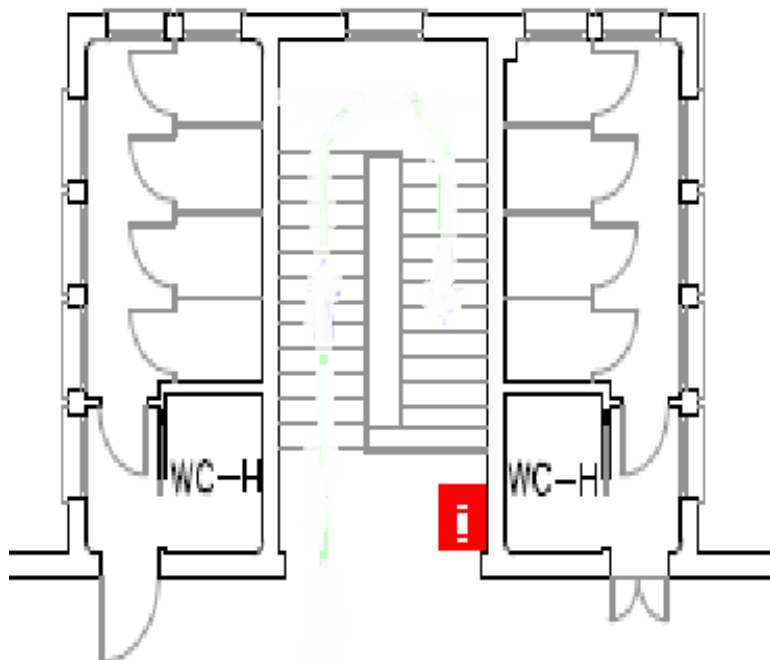

Discese a mensa - Classi Primo Piano

12.15	5A
12.20	5B
12.25	4A
12.30	4B
12.35	3A
12.40	3B

BAGNI - Piano TERRA

Le classi 1A e 2A
 POTRANNO ANDARE IN BAGNO DA .30
 A .50 DI TUTTE LE ORE A PARTIRE
 DALLE 9.30

Le classi 1B e 2B e 5D
 POTRANNO ANDARE IN BAGNO DA .00
 A .20 DI TUTTE LE ORE A PARTIRE
 DALLE 10.00

BAGNI - Piano PRIMO

Le classi 3A e 4A e 5A
 POTRANNO ANDARE IN BAGNO DA .30
 A .50 DI TUTTE LE ORE A PARTIRE
 DALLE 9.30

Le classi 3B e 4B e 5B
 POTRANNO ANDARE IN BAGNO DA .00
 A .20 DI TUTTE LE ORE A PARTIRE
 DALLE 10.00